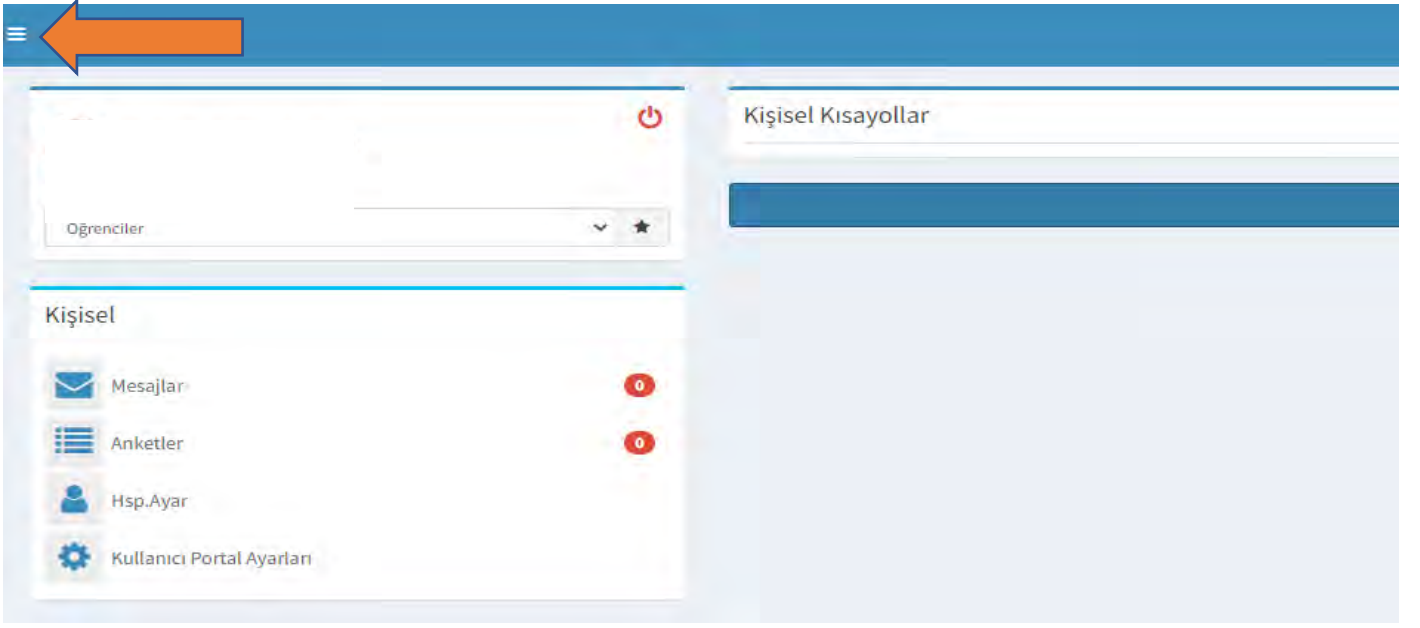

ÖĞRENCİ BİLGİ SİSTEMİNE GİRİŞ

Üniversitemiz web sayfasında üst bantta yer alan UBYs linkine tıklayınız.

Daha sonra aşağıdaki sayfa açılacaktır.

Kullanıcı Adı: Öğrenci No @sivas.edu.tr

Şifre: TC ilk iki hane + 6 tane * + TC son üç hane + Adın ilk harfi büyük + Soyadın ilk harfi büyük

Ayrıca e-Devlet ile de giriş yapılabilir.

Şifre girildikten sonra aşağıdaki sayfa açılacaktır. Daha sonra okla gösterilen 3 çizgi olarak görünen açılır menüye tıklayınız.

Okla gösterilen 3 çizgi olarak görünen açılır menüye tıklayınız. Daha sonra aşağıdaki sayfa açılacaktır. Okla gösterilen **ÖĞRENCİ SİSTEMİ** ne tıklayınız.