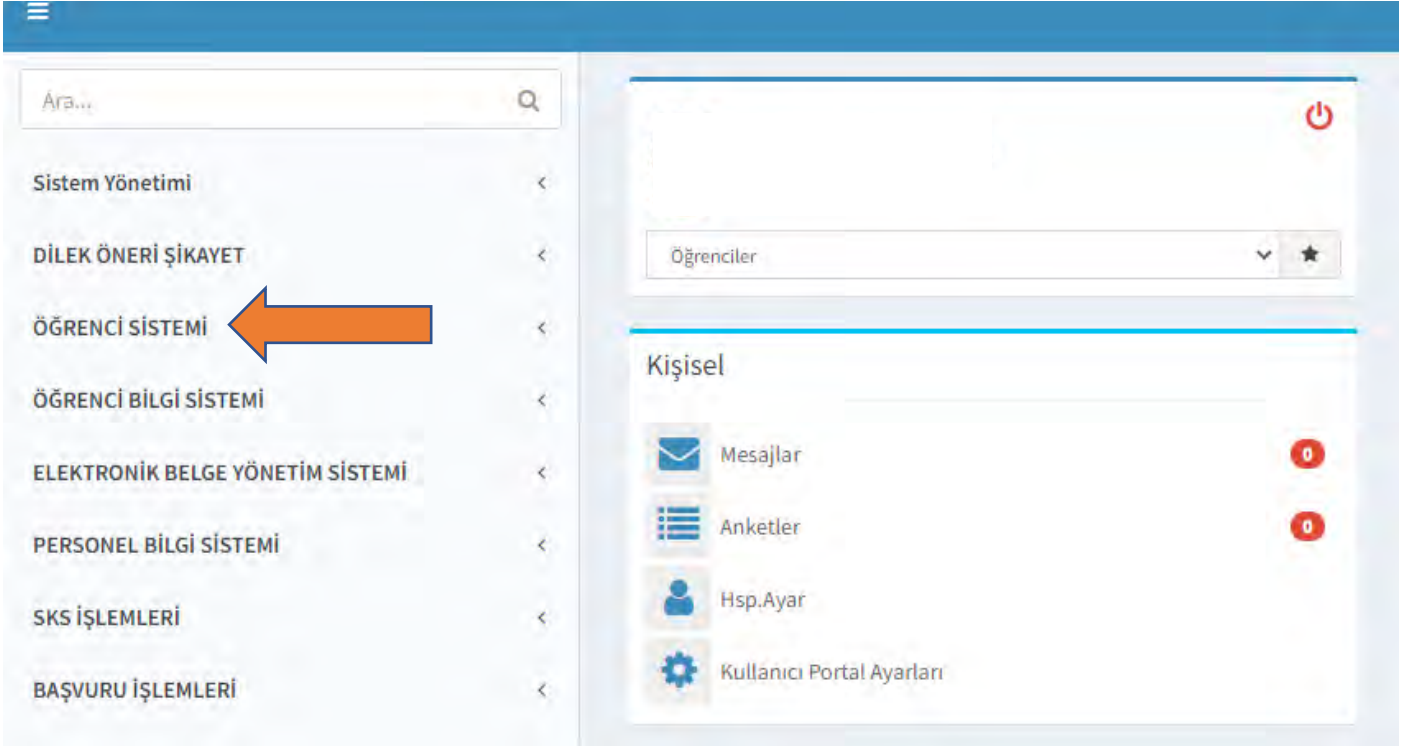

ÖĞRENCİ BİLGİ SİSTEMİNE GİRİŞ

Üniversitemiz web sayfasında üst bantta yer alan UBYs linkine tıklayınız.

Daha sonra aşağıdaki sayfa açılacaktır.

Kullanıcı Adı: Öğrenci No @sivas.edu.tr

Şifre: TC ilk iki hane + 6 tane * + TC son üç hane + Adın ilk harfi büyük + Soyadın ilk harfi büyük

Ayrıca e-Devlet ile de giriş yapılabilir.

Şifre girildikten sonra aşağıdaki sayfa açılacaktır. Daha sonra okla gösterilen 3 çizgi olarak görünen açılır menüye tıklayınız.

Okla gösterilen 3 çizgi olarak görünen açılır menüye tıklayınız. Daha sonra aşağıdaki sayfa açılacaktır. Okla gösterilen **ÖĞRENCİ SİSTEMİ** ne tıklayınız.