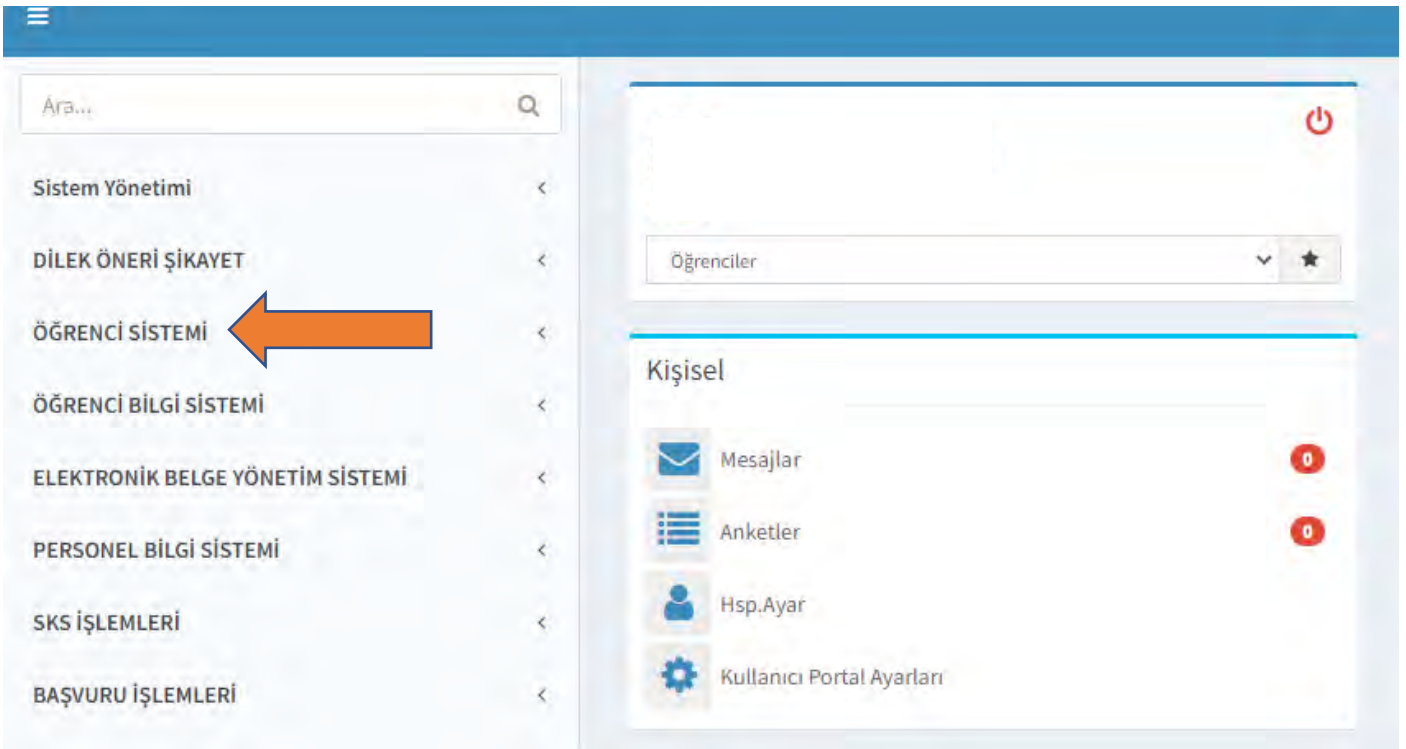

ÖĞRENCİ BİLGİ SİSTEMİNE GİRİŞ

Üniversitemiz web sayfasında üst bantta yer alan UBYs linkine tıklayınız.

Daha sonra aşağıdaki sayfa açılacaktır.

Kullanıcı Adı: Öğrenci No

Şifre: T.C. No olarak girilmelidir

Şifre girildikten sonra aşağıdaki sayfa açılacaktır. Daha sonra okla gösterilen 3 çizgi olarak görünen açılır menüye tıklayınız.

Okla gösterilen 3 çizgi olarak görünen açılır menüye tıklayınız. Daha sonra aşağıdaki sayfa açılacaktır. Okla gösterilen **ÖĞRENCİ SİSTEMİ** ne tıklayınız.