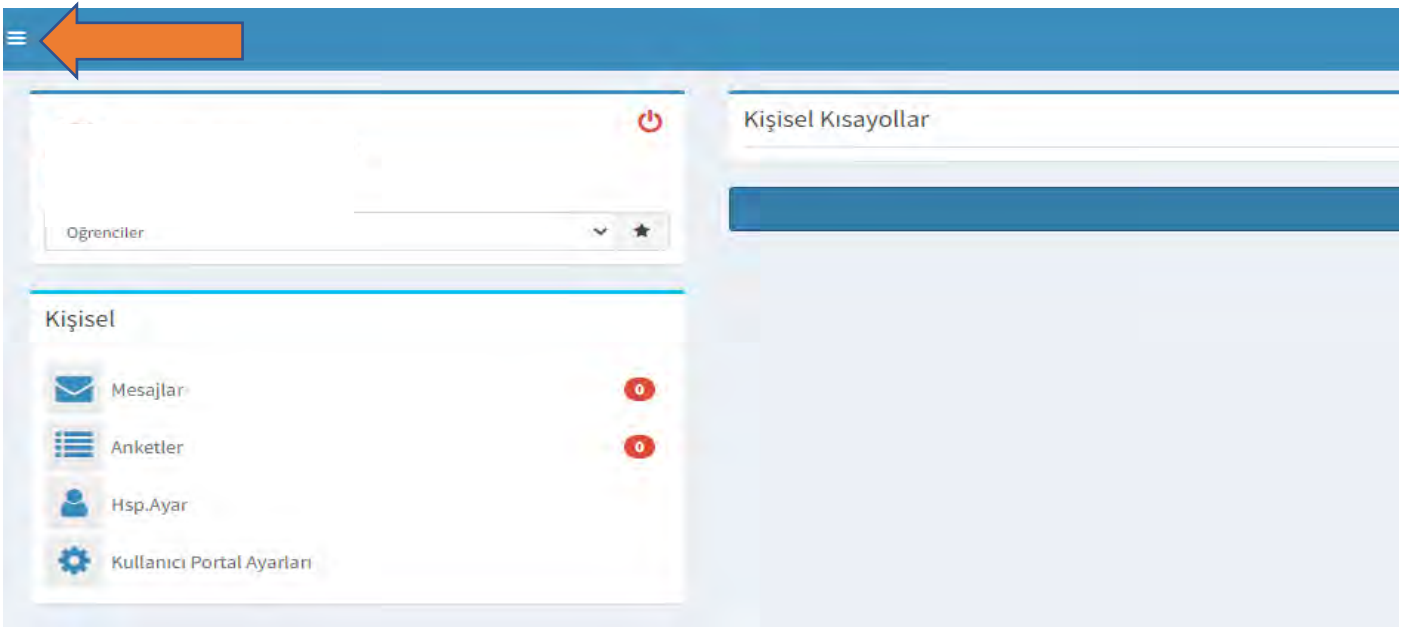

ÖĞRENCİ BİLGİ SİSTEMİNE GİRİŞ

Üniversitemiz web sayfasında üst bantta yer alan UBYs linkine tıklayınız.

Daha sonra aşağıdaki sayfa açılacaktır.

Kullanıcı Adı: Öğrenci No

Şifre: T.C. No olarak girilmelidir

Şifre girildikten sonra aşağıdaki sayfa açılacaktır. Daha sonra okla gösterilen 3 çizgi olarak görünen açılır menüye tıklayınız.

Okla gösterilen 3 çizgi olarak görünen açılır menüye tıklayınız. Daha sonra aşağıdaki sayfa açılacaktır. Okla gösterilen **ÖĞRENCİ SİSTEMİ** ne tıklayınız.