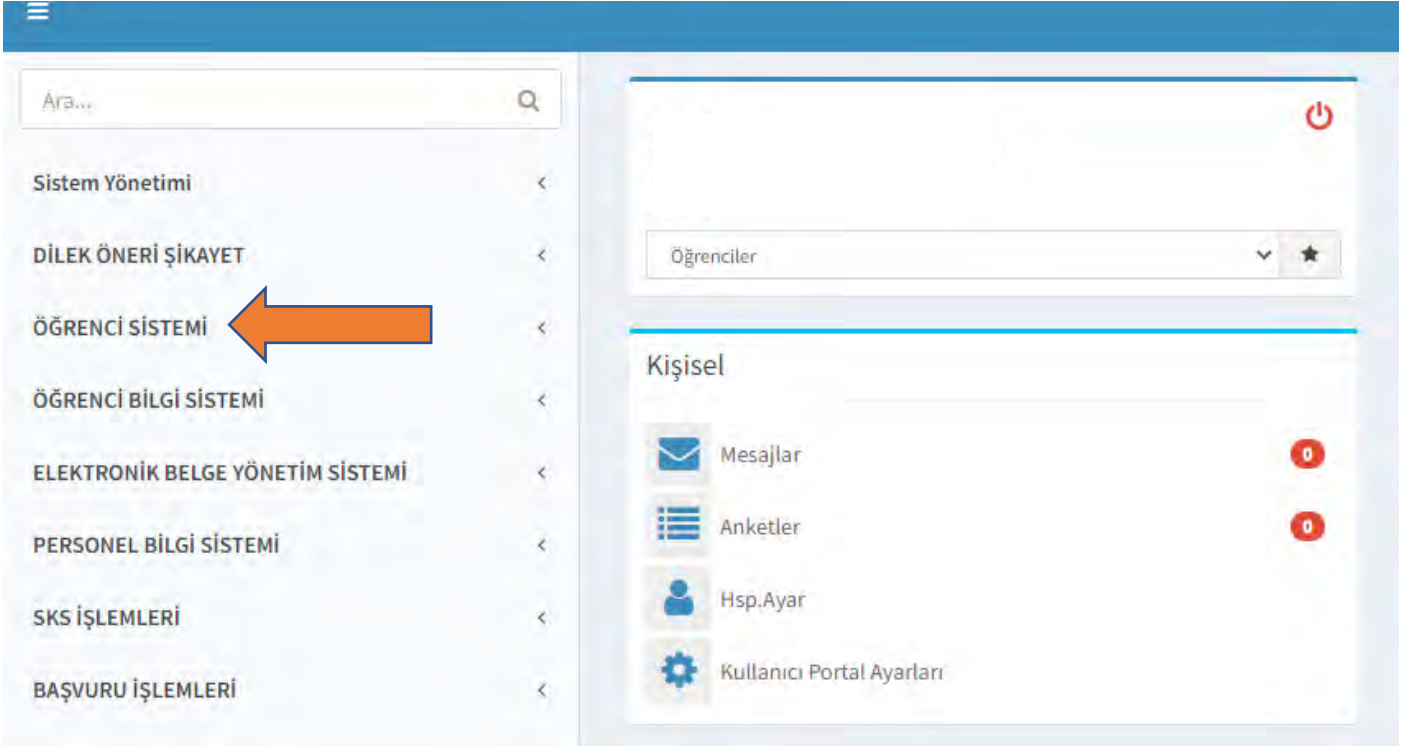

# ÖĞRENCİ BİLGİ SİSTEMİNE GİRİŞ

Üniversitemiz web sayfasında üst bantta yer alan UBYs linkine tıklayınız.

Daha sonra aşağıdaki sayfa açılacaktır.

**Kullanıcı Adı: Öğrenci No**

**Şifre: TC ilk iki hane + 6 tane \* + TC son üç hane + Adın ilk harfi büyük + Soyadın ilk harfi büyük**

**Ayrıca e-Devlet ile de giriş yapılabilir.**

Şifre girildikten sonra aşağıdaki sayfa açılacaktır. Daha sonra okla gösterilen 3 çizgi olarak görünen açılır menüye tıklayınız.

Okla gösterilen 3 çizgi olarak görünen açılır menüye tıklayınız. Daha sonra aşağıdaki sayfa açılacaktır. Okla gösterilen **ÖĞRENCİ SİSTEMİ** ne tıklayınız.