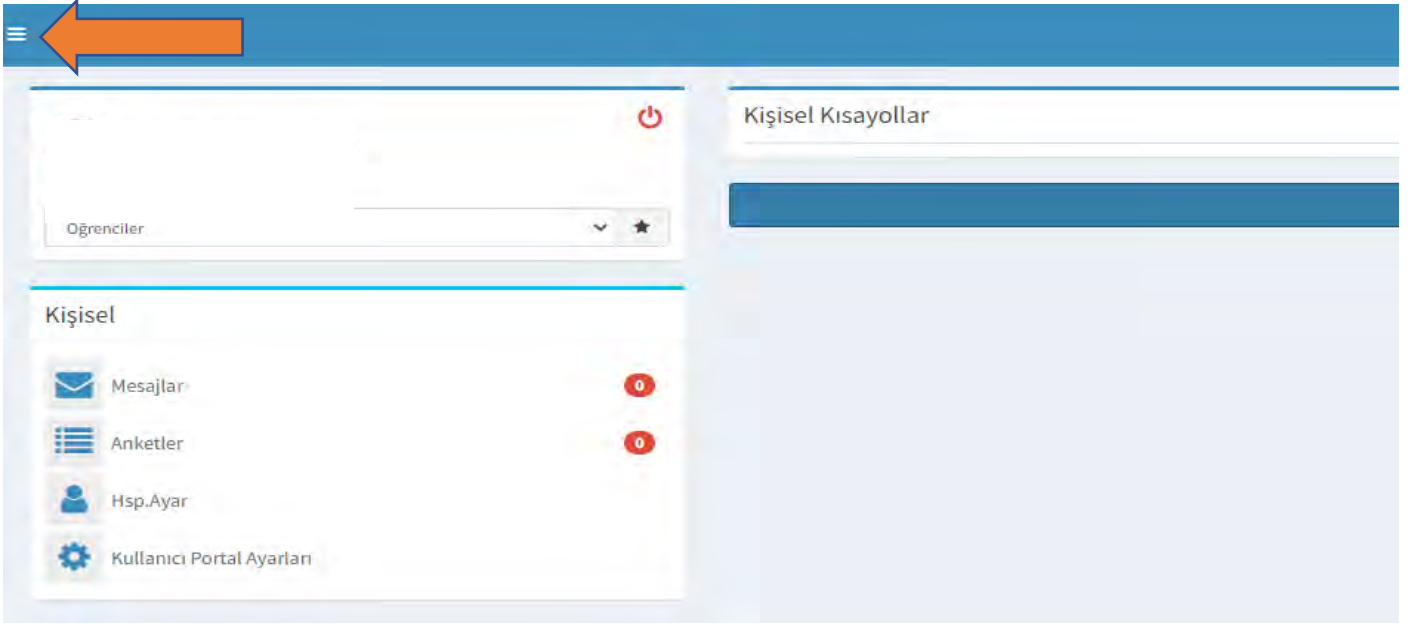

# ÖĞRENCİ BİLGİ SİSTEMİNE GİRİŞ

Üniversitemiz web sayfasında üst bantta yer alan UBYs linkine tıklayınız.

Daha sonra aşağıdaki sayfa açılacaktır.

**Kullanıcı Adı: Öğrenci No**

**Şifre: TC ilk iki hane + 6 tane \* + TC son üç hane + Adın ilk harfi büyük + Soyadın ilk harfi büyük**

**Ayrıca e-Devlet ile de giriş yapılabilir.**

Şifre girildikten sonra aşağıdaki sayfa açılacaktır. Daha sonra okla gösterilen 3 çizgi olarak görünen açılır menüye tıklayınız.

Okla gösterilen 3 çizgi olarak görünen açılır menüye tıklayınız. Daha sonra aşağıdaki sayfa açılacaktır. Okla gösterilen **ÖĞRENCİ SİSTEMİ** ne tıklayınız.